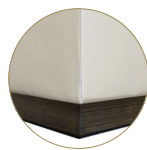

Preis für ein Set Füße für ein Bett mit der Breite (cm)	80 - 160	180 - 200
Kategorie 1	160.-	360.-
Kategorie 2	370.-	570.-
Kategorie 3	430.-	630.-

Luge

Höhe : 14 cm
 Material : Verchromt
 Farbe : Silver
 Kategorie : 2

Podium

Höhe : 6 cm
 Oben : 19 cm
 Unten : 14 cm
 Material : Holz
 Farbe : Dunkel gebeizt
 Kategorie : 2

Rectangle

Höhe : 5 cm
 Material : Holz
 Farbe : Dunkel gebeizt
 Kategorie : 2

Revolver

Höhe : 10.5 cm
 Material : Holz
 Farbe : Hell gebeizt
 Kategorie : 2

Socle (3 Seiten)

Höhe : 5 cm
 Material : Holz
 Farbe : Dunkel gebeizt
 Kategorie : 2

Socle (4 Seiten)

Höhe : 5 cm
 Material : Holz
 Farbe : Dunkel gebeizt
 Kategorie : 3

Cappuccino

Höhe : 12 cm
 Material : Holz
 Farbe : Hell gebeizt
 Kategorie : 3

Füsse sowie Verbindungs-Set für Einlegerahmen

Höhe : nach Wahl
 Material : Plastik
 Farbe : Schwarz
 Kategorie : 4

Preis für ein Set Füsse für ein Bett mit der Breite (cm)	80 - 160	180 - 200
Kategorie 1	160.-	360.-
Kategorie 2	370.-	570.-
Kategorie 3	430.-	630.-
Kategorie 4	160.-	160.-