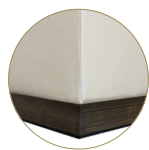

Preis für ein Set Füße für ein Bett mit der Breite (cm)	80 - 160	180 - 200
Kategorie 1	160.-	360.-
Kategorie 2	370.-	570.-
Kategorie 3	430.-	630.-

Luge

Höhe : 14 cm
 Material : Verchromt
 Farbe : Silver
 Kategorie : 2

Podium

Höhe : 6 cm
 Oben : 19 cm
 Unten : 14 cm
 Material : Holz
 Farbe : Dunkel gebeizt
 Kategorie : 2

Rectangle

Höhe : 5 cm
 Material : Holz
 Farbe : Dunkel gebeizt
 Kategorie : 2

Revolver

Höhe : 10.5 cm
 Material : Holz
 Farbe : Hell gebeizt
 Kategorie : 2

Socle (3 Seiten)

Höhe : 5 cm
 Material : Holz
 Farbe : Dunkel gebeizt
 Kategorie : 2

Socle (4 Seiten)

Höhe : 5 cm
 Material : Holz
 Farbe : Dunkel gebeizt
 Kategorie : 3

Cappuccino

Höhe : 12 cm
 Material : Holz
 Farbe : Hell gebeizt
 Kategorie : 3

Füsse sowie Verbindungs-Set für Einlegerahmen

Höhe : nach Wahl
 Material : Plastik
 Farbe : Schwarz
 Kategorie : 4

Preis für ein Set Füsse für ein Bett mit der Breite (cm)	80 - 160	180 - 200
Kategorie 1	160.-	360.-
Kategorie 2	370.-	570.-
Kategorie 3	430.-	630.-
Kategorie 4	160.-	160.-