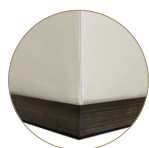

Preis für ein Set Füße für ein Bett mit der Breite (cm)	80 - 160	180 - 200
Kategorie 1	180.-	400.-
Kategorie 2	410.-	630.-
Kategorie 3	480.-	700.-

Luge

Höhe : 14 cm
 Material : Verchromt
 Farbe : Silver
 Kategorie : 2

Podium

Höhe : 6 cm
 Oben : 19 cm
 Unten : 14 cm
 Material : Holz
 Farbe : Dunkel gebeizt
 Kategorie : 2

Rectangle

Höhe : 5 cm
 Material : Holz
 Farbe : Dunkel gebeizt
 Kategorie : 2

Revolver

Höhe : 10.5 cm
 Material : Holz
 Farbe : Hell gebeizt
 Kategorie : 2

Socle (3 Seiten)

Höhe : 5 cm
 Material : Holz
 Farbe : Dunkel gebeizt
 Kategorie : 2

Socle (4 Seiten)

Höhe : 5 cm
 Material : Holz
 Farbe : Dunkel gebeizt
 Kategorie : 3

Cappuccino

Höhe : 12 cm
 Material : Holz
 Farbe : Hell gebeizt
 Kategorie : 3

Füsse sowie Verbindungs-Set für Einlegerahmen

Höhe : nach Wahl
 Material : Plastik
 Farbe : Schwarz
 Kategorie : 4

Preis für ein Set Füsse für ein Bett mit der Breite (cm)	80 - 160	180 - 200
Kategorie 1	180.-	400.-
Kategorie 2	410.-	630.-
Kategorie 3	480.-	700.-
Kategorie 4	180.-	180.-