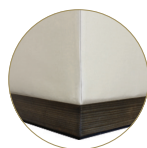

Preis für ein Set Füße für ein Bett mit der Breite (cm)	80 - 160	180 - 200
Kategorie 1	180.-	400.-
Kategorie 2	410.-	630.-
Kategorie 3	480.-	700.-

Luge

Höhe : 14 cm
 Material : Verchromt
 Farbe : Silver
 Kategorie : 2

Podium

Höhe : 6 cm
 Oben : 19 cm
 Unten : 14 cm
 Material : Holz
 Farbe : Dunkel gebeizt
 Kategorie : 2

Rectangle

Höhe : 5 cm
 Material : Holz
 Farbe : Dunkel gebeizt
 Kategorie : 2

Revolver

Höhe : 10.5 cm
 Material : Holz
 Farbe : Hell gebeizt
 Kategorie : 2

Socle (3 Seiten)

Höhe : 5 cm
 Material : Holz
 Farbe : Dunkel gebeizt
 Kategorie : 2

Socle (4 Seiten)

Höhe : 5 cm
 Material : Holz
 Farbe : Dunkel gebeizt
 Kategorie : 3

Cappuccino

Höhe : 12 cm
 Material : Holz
 Farbe : Hell gebeizt
 Kategorie : 3

Füsse sowie Verbindungs-Set für Einlegerahmen

Höhe : nach Wahl
 Material : Plastik
 Farbe : Schwarz
 Kategorie : 4

Preis für ein Set Füsse für ein Bett mit der Breite (cm)	80 - 160	180 - 200
Kategorie 1	180.-	400.-
Kategorie 2	410.-	630.-
Kategorie 3	480.-	700.-
Kategorie 4	180.-	180.-