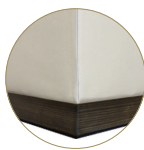

Elegie biais

Altezza : A scelta  
 Materiale : Legno  
 Colore : A scelta  
 Categoria : 2

Encastré

Altezza : A scelta  
 Materiale : Tessuto  
 Colore : A scelta  
 Categoria : 2

Trapèze

Altezza : 9 cm  
 Grande base : 20 cm  
 Piccola base : 17 cm  
 Materiale : Legno  
 Colore : Tinta scura  
 Categoria : 2

Prezzo di un set di piedi per un letto di larghezza (cm)	80 - 160	180 - 200
Categoria 1	160.-	360.-
Categoria 2	370.-	570.-
Categoria 3	430.-	630.-

Slitta

Altezza : 14 cm  
Materiale : Metallo  
Colore : Silver  
Categoria : 2

Podium

Altezza : 6 cm  
Grande base : 19 cm  
Piccola base : 14 cm  
Materiale : Legno  
Colore : Tinta scura  
Categoria : 2

Rectangle

Altezza : 5 cm  
Materiale : Legno  
Colore : Tinta scura  
Categoria : 2

Revolver

Altezza : 10.5 cm  
Materiale : Legno  
Colore : Tinta chiara  
Categoria : 2

Socle (3 lati)

Altezza : 5 cm  
Materiale : Legno  
Colore : Tinta scura  
Categoria : 2

Socle (4 lati)

Altezza : 5 cm  
Materiale : bLegno  
Colore : Tinta scura  
Categoria : 3