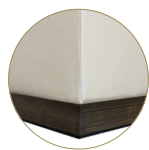

Elegie biais

Altezza : A scelta  
 Materiale : Legno  
 Colore : A scelta  
 Categoria : 2

Encastré

Altezza : A scelta  
 Materiale : Tessuto  
 Colore : A scelta  
 Categoria : 2

Trapèze

Altezza : 9 cm  
 Grande base : 20 cm  
 Piccola base : 17 cm  
 Materiale : Legno  
 Colore : Tinta scura  
 Categoria : 2

Prezzo di un set di piedi per un letto di larghezza (cm)	80 - 160	180 - 200
Categoria 1	160.-	360.-
Categoria 2	370.-	570.-
Categoria 3	430.-	630.-

Slitta

Altezza : 14 cm  
Materiale : Metallo  
Colore : Silver  
Categoria : 2

Podium

Altezza : 6 cm  
Grande base : 19 cm  
Piccola base : 14 cm  
Materiale : Legno  
Colore : Tinta scura  
Categoria : 2

Rectangle

Altezza : 5 cm  
Materiale : Legno  
Colore : Tinta scura  
Categoria : 2

Revolver

Altezza : 10.5 cm  
Materiale : Legno  
Colore : Tinta chiara  
Categoria : 2

Socle (3 lati)

Altezza : 5 cm  
Materiale : Legno  
Colore : Tinta scura  
Categoria : 2

Socle (4 lati)

Altezza : 5 cm  
Materiale : bLegno  
Colore : Tinta scura  
Categoria : 3