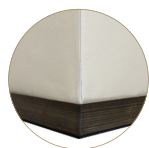

Feet kit price for a bed with a width of (cm)	80 - 160	180 - 200
Category 1	160.-	360.-
Category 2	370.-	570.-
Category 3	430.-	630.-

Luge

Height : 14 cm
 Material : chrome-plated
 Color : silver
 Category : 2

Podium

Height : 6 cm
 Large base : 19 cm
 Small base : 14 cm
 Material : wood
 Color : dark tint
 Category : 2

Rectangular

Height : 5 cm
 Material : wood
 Color : dark tint
 Category : 2

Revolver

Height : 10.5 cm
 Material : wood
 Color : natural tint
 Category : 2

Baseboard supports (3 sides)

Height : 5 cm
 Material : wood
 Color : dark tint
 Category : 2

Baseboard supports (4 sides)

Height : 5 cm
 Material : wood
 Color : dark tint
 Category : 3

Cappuccino

Height : 12 cm
 Material : wood
 Color : lightly tinted
 Category : 3