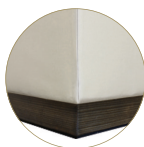

Feet kit price for a bed with a width of (cm)	80 - 160	180 - 200
Category 1	160.-	360.-
Category 2	370.-	570.-
Category 3	430.-	630.-

Luge

Height : 14 cm
 Material : chrome-plated
 Color : silver
 Category : 2

Podium

Height : 6 cm
 Large base : 19 cm
 Small base : 14 cm
 Material : wood
 Color : dark tint
 Category : 2

Rectangular

Height : 5 cm
 Material : wood
 Color : dark tint
 Category : 2

Revolver

Height : 10.5 cm
 Material : wood
 Color : natural tint
 Category : 2

Baseboard supports (3 sides)

Height : 5 cm
 Material : wood
 Color : dark tint
 Category : 2

Baseboard supports (4 sides)

Height : 5 cm
 Material : wood
 Color : dark tint
 Category : 3

Cappuccino

Height : 12 cm
 Material : wood
 Color : lightly tinted
 Category : 3