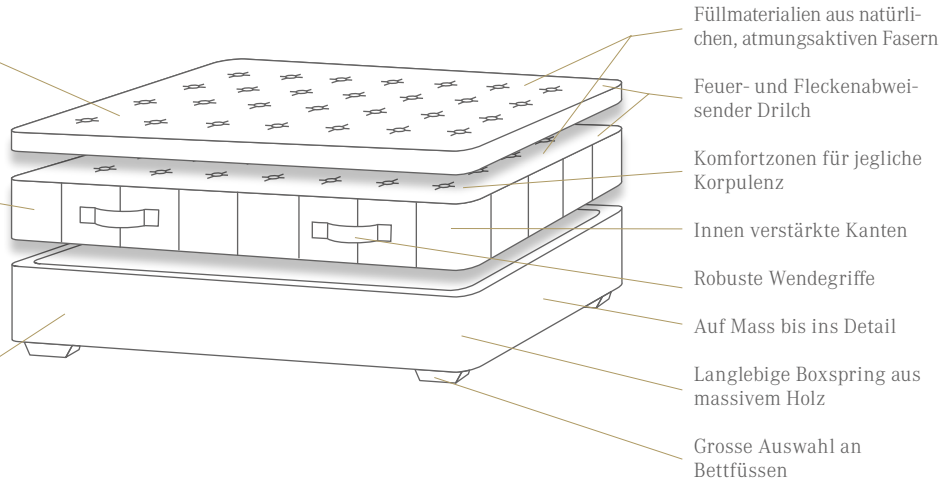

Gefüttert mit Entendaunen/-federchen 1.450g/m²

EIGENSCHAFTEN

Höhe	5 cm
Breite	80, 90, 100, 110, 120, 140, 150, 160, 180, 200 cm oder auf Mass
Länge	190, 200, 210, 220 cm oder auf Mass
Gewicht	90/200 cm = 5 kg
Gefüttert	Natürliche, atmungsaktive und schweisshemmende Fasern
Schonbezug	Bezug aus 100% Baumwolle 230T, Kassetensystem mit interner Partitionierung
Befestigung	Elastische Haltebänder in den Ecken
Reinigung	
Garantie	2 Jahre

FINANZIERUNGSSYSTEM

	Monatsrate pro Belegung
	Gestaffelte Investition von 6 bis 36 Monate

MATRATZENKOMFORT KENNZEICHNUNG

- Hervorragend 88%
- Gut 5%
- Normal 8%

Quelle

Zufriedenheitstest durchgeführt bei Kunden von Elite-Matratzen ausgestatteten Hotels. Statistik 2012-2015.

ORIGINAL BOXSPRING CONCEPT BY ELITE

MATRATZENAUFLAGE
Minitaschenfedern für garantierten Kuselkomfort

MATRATZE
Taschenfedern für einen umwerfenden Schlafkomfort und eine aktive Rückenstützkraft

BOXSPRING
Gefedertes Bettgestell, praktisch, pflegeleicht, vom Hotelpersonal geschätzt