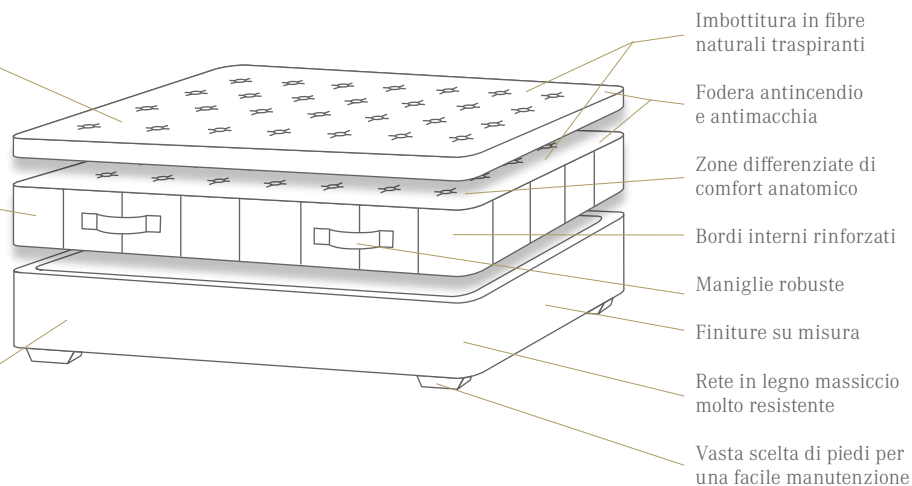

Imbottitura in fibre naturali traspiranti

Fodera antincendio e antimacchia

Zone differenziate di comfort anatomico

Bordi interni rinforzati

Maniglie robuste

Finiture su misura

Rete in legno massiccio molto resistente

Vasta scelta di piedi per una facile manutenzione