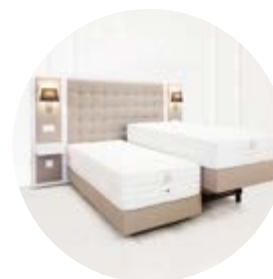

Grâce à la télécommande, le lit est relevé sans aucun effort.