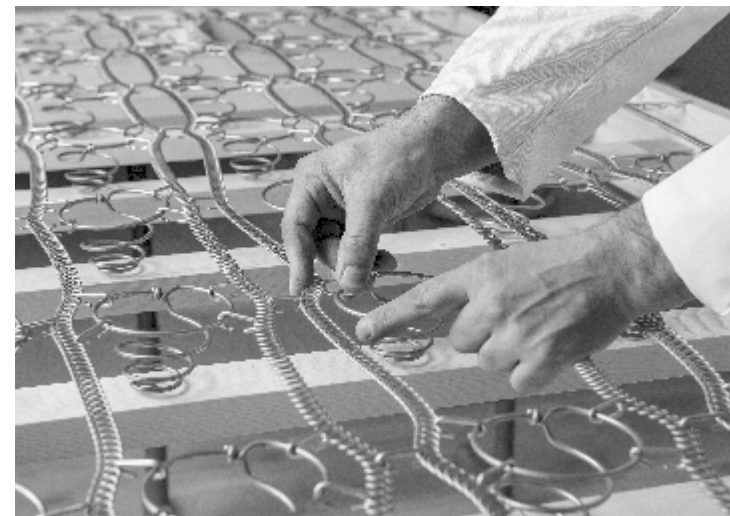

*Un caractère distinctif
et un engagement sans faille.*