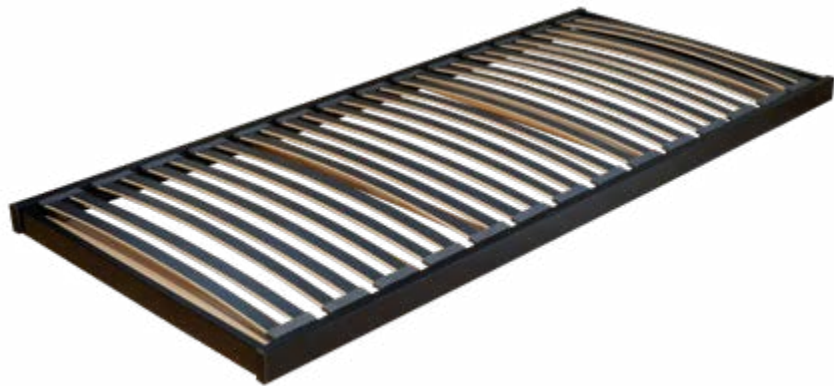

SOMMIERS

BOXSPRING ONYX / AGATE

Sommier tapissier encastrable avec ou sans cuvette

D'une épaisseur de 15 cm, ce sommier tapissier est idéal pour être encastré dans n'importe quel bois de lit; il peut être réalisé dans toutes les dimensions spéciales, et même avec des angles encochés pour un lit à baldaquin par exemple ou des angles arrondis pour des lits de style.