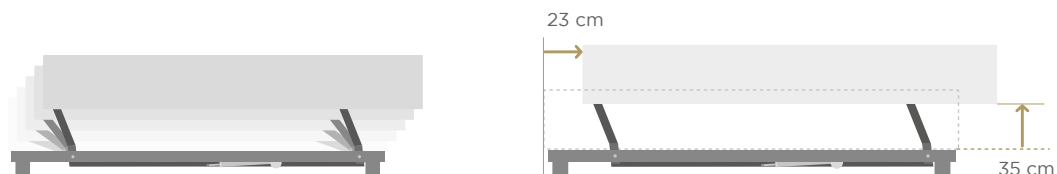

LÈVE-LIT

Collaborateurs heureux, productivité augmentée

Cette structure de levage du lit améliore l'ergonomie au travail et facilite le quotidien du personnel de chambre.

Le bien-être au travail

Plus besoin de se baisser ou de supporter des charges excessivement lourdes. Par ailleurs, un ménage complet est désormais possible et ceci plus rapidement. Les conditions de travail sont améliorées et la productivité du personnel d'entretien est augmentée.

LÈVE-LIT

Grâce au gain de 35 cm de hauteur et à l'écartement du mur de 23 cm, les conditions de travail du personnel sont optimisées; il est possible de nettoyer sous le sommier et de faire le lit sans se baisser.