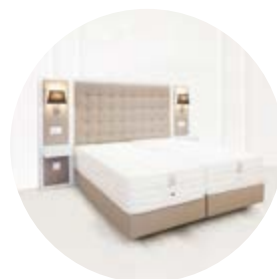

En position basse, le lève-lit se dissimule naturellement sous les contours du sommier avec une hauteur équivalente à un pied de lit.