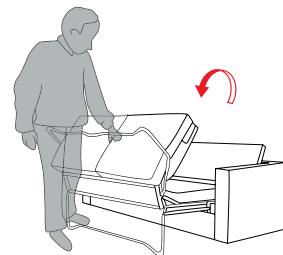

Habillage à choix

Modèle déhoussable-disponible en dimensions de matelas :

Couchage: largeur 120, 140 ou 160 cm et longueur 200 cm

Matelas: mousse latex, épaisseur 12 cm

HAPPY

Sous ses formes géométriques et ses lignes épurées, le modèle Happy est indémodable. En remplaçant la housse, vous le ferez traverser les modes et les époques. Avec Happy, sobriété se conjugue parfaitement avec confort.

Habillage à choix

Modèle déhoussable-disponible en dimensions de matelas :

Couchage: largeur 120, 140 ou 160 cm et longueur 200 cm

Matelas: mousse latex, épaisseur 12 cm

osq

OPEN

Avec un esthétisme posé et digne d'un salon parisien, Open se charge d'offrir à ses invités un confort hors norme grâce à ses dossiers relevables. Sans nul doute, ce canapé donnera du style à votre espace, et le moment venu il se transformera en lit 5*.